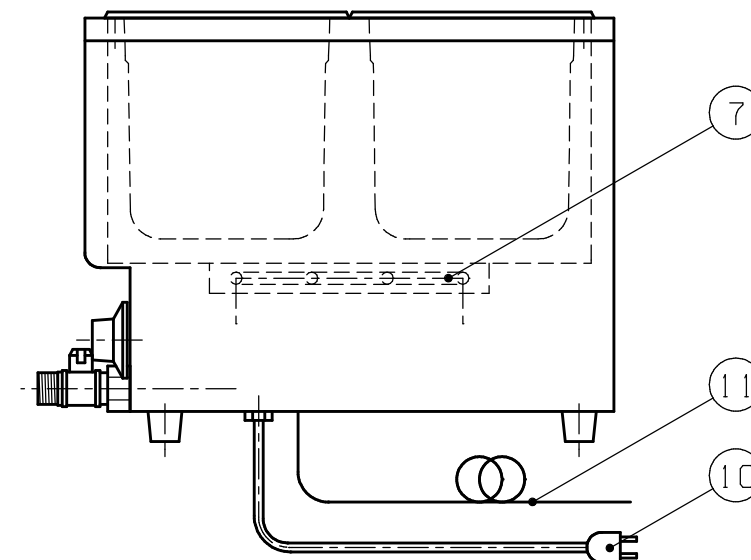

■ 仕様表

品名	卓上電気ウォーマー		
型式	N-TCW-5535E-4		
外形寸法	W550×D350×H280 (mm)		
製品重量	15.1kg		
槽容量	6リットル		
定格電圧	単相100V		
定格消費電力	900W		
安全装置	バイメタルサーモ方式(120℃)		
品番	部品名	材 質 個数	
1	外装	SUS430 No.4 t0.8	
2	槽	SUS304 t1.0	1
3	電源スイッチ		1
4	加熱ランプ	緑	1
5	サーモダイヤル	30℃~110℃	1
6	ホテルパン	1/4サイズ D=150 4.5リットル	4
7	ヒーター	900W	1
8	排水口	15A	1
9	アジャスト	ゴム脚	4
10	電源コード	2P-15Aプラグ付きコード ①① 2m	1
11	アース線	2m	1
備考			

(FD-6125122000)

(2011年01月05日現在)

特記：掲載の製品は、仕様及び外観を改善のため予告なく変更する場合がありますので、あらかじめご了承下さい。					現場名	品名	図番				
					設計	製図	営業	作成日	品名	卓上電気ウォーマー	図番
								最終更新日	寸法	W550×D350×H280 (mm)	台数
									型式	N-TCW-5535E-4	縮尺 1/5 (A3)