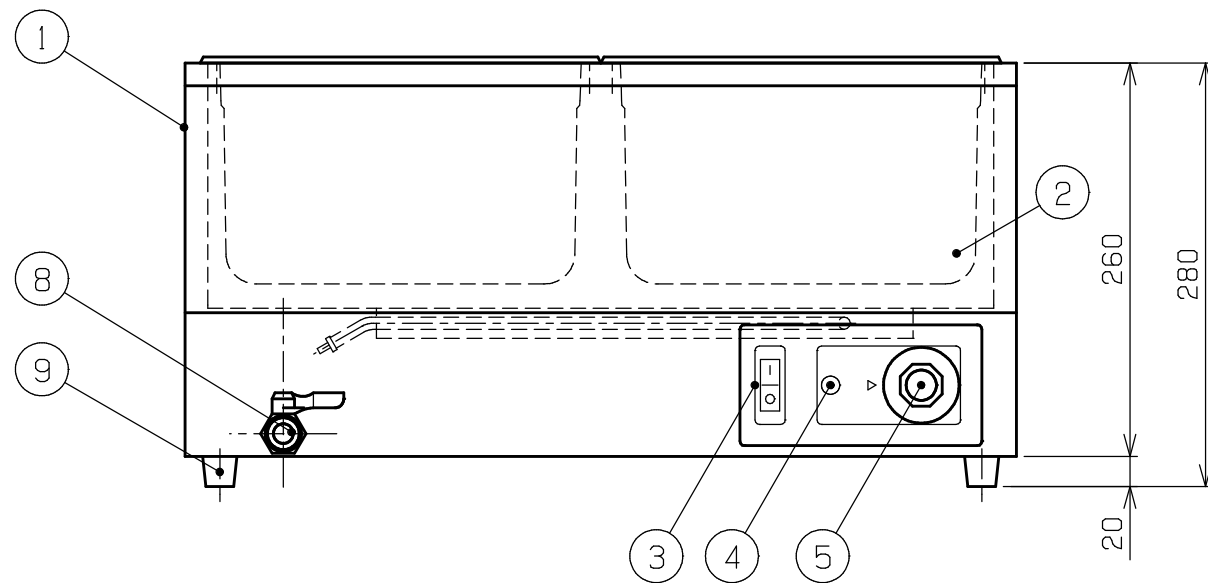

■ 仕様表

品名	卓上電気ウォーマー		
型式	N-TCW-5535E-4		
外形寸法	W550×D350×H280 (mm)		
製品重量	15.1kg		
槽容量	6リットル		
定格電圧	単相100V		
定格消費電力	900W		
安全装置	バイメタルサーモ方式(120℃)		
品番	部品名	材 質 個数	
1	外装	SUS430 No.4 t0.8	
2	槽	SUS304 t1.0	1
3	電源スイッチ		1
4	加熱ランプ	緑	1
5	サーモダイヤル	30℃~110℃	1
6	ホテルパン	1/4サイズ D=150 4.5リットル	4
7	ヒーター	900W	1
8	排水口	15A	1
9	アジャスト	ゴム脚	4
10	電源コード	2P-15Aプラグ付きコード ①① 2m	1
11	アース線	2m	1
備考			

(FD-6125122000)

(2011年01月05日現在)

特記：掲載の製品は、仕様及び外観を改善のため予告なく変更する場合がありますので、あらかじめご了承下さい。					現場名	品名	図番				
					設計	製図	営業	作成日	品名	卓上電気ウォーマー	図番
								最終更新日	寸法	W550×D350×H280 (mm)	台数
									型式	N-TCW-5535E-4	縮尺 1/5 (A3)