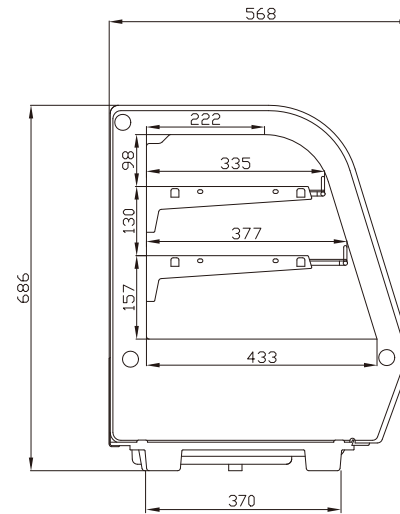

製品名	卓上冷蔵対面ショーケース
品番	RCS-T70S
外形寸法 (WxDxH)	W702×D568×H686 (mm)
内形寸法 (WxDxH)	W666×D488×H410 (mm)
有効内容積	120ℓ
温度調整範囲	2～8(°C)
製品質量	57kg
冷媒 / 封入量	自然冷媒 R290 (28g)
電源	単相 100V (50/60Hz)
消費電力	260W
定格電流	3.5A
電源コード長さ	1.8(m)

背面

側面