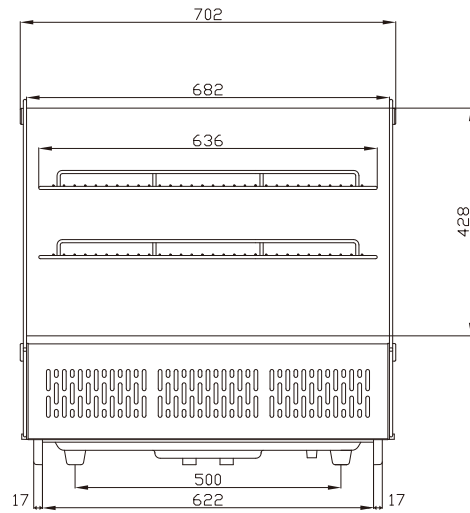

製品名	卓上冷蔵対面ショーケース
品番	RCS-T70S
外形寸法 (WxDxH)	W702×D568×H686 (mm)
内形寸法 (WxDxH)	W666×D488×H410 (mm)
有効内容積	120ℓ
温度調整範囲	2～8(°C)
製品質量	57kg
冷媒 / 封入量	自然冷媒 R290 (28g)
電源	単相 100V (50/60Hz)
消費電力	260W
定格電流	3.5A
電源コード長さ	1.8(m)

背面

側面