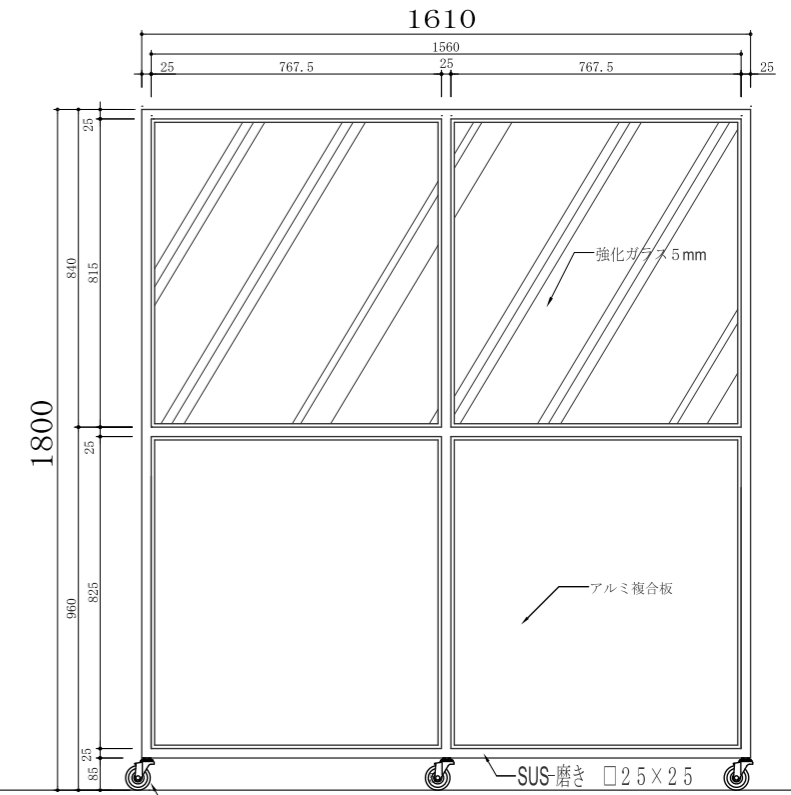

【実演台】JDN-1610

W1610 D740 H1800

適合コールドテーブルサイズ

W1500 D600 H800

変更記録

2009.12.3 編集

縮尺

S=1:20

設計年月日

2009/07/16

図面名称

【実演台 展開図】

JDN-1610

図面番号