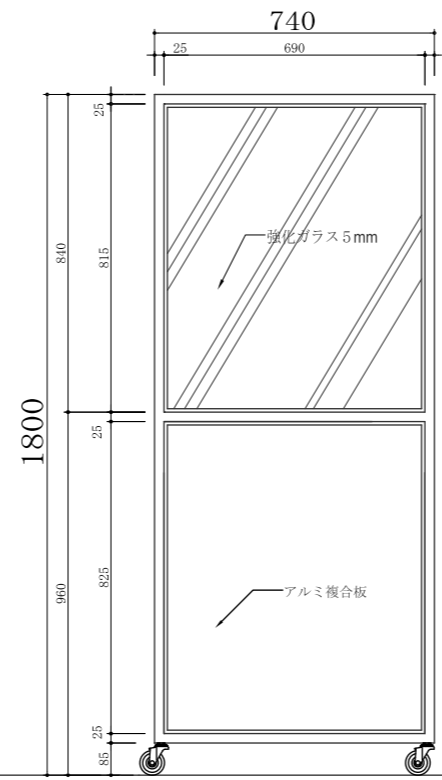

【実演台】JDN-1610

W1610 D740 H1800

適合コールドテーブルサイズ

W1500 D600 H800

変更記録

2009.12.3 編集

縮尺

S=1:20

設計年月日

2009/07/16

図面名称

【実演台 展開図】

JDN-1610

図面番号