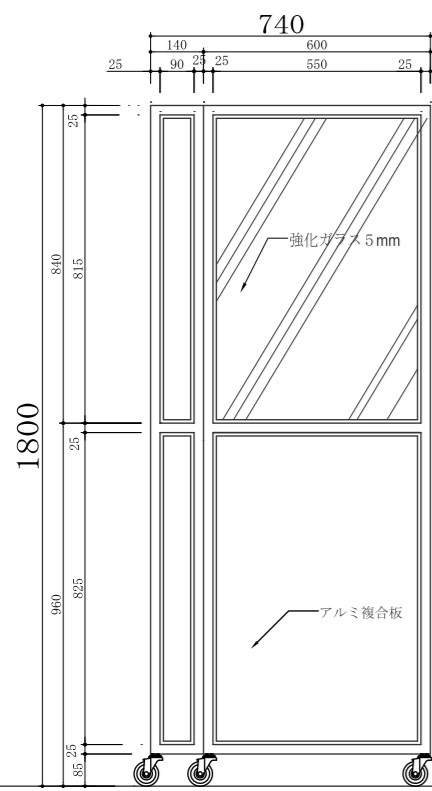

【実演台】JDN-1610

W1610 D740 H1800

適合コールドテーブルサイズ

W1500 D600 H800

変更記録

2009.12.3 編集

縮尺

S=1:20

設計年月日

2009/07/16

図面名称

【実演台 展開図】

JDN-1610

図面番号