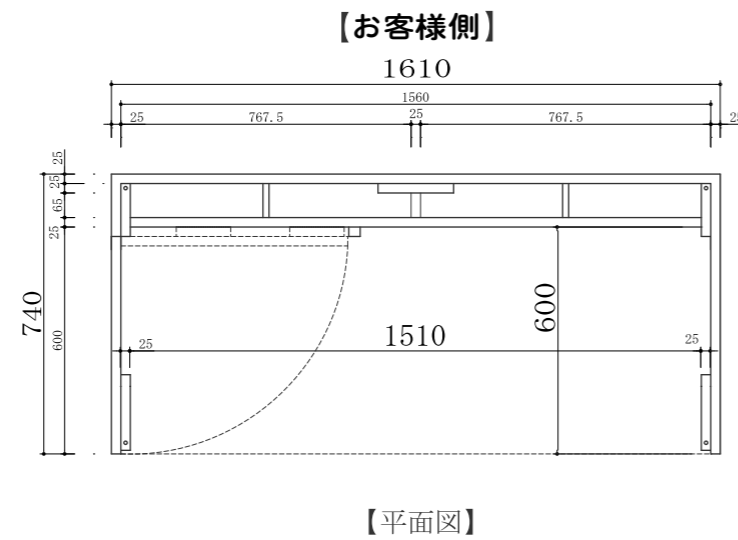

【実演台】JDN-1610

W1610 D740 H1800

適合コールドテーブルサイズ

W1500 D600 H800

変更記録

2009.12.3 編集

縮尺

S=1:20

設計年月日

2009/07/16

図面名称

【実演台 展開図】

JDN-1610

図面番号