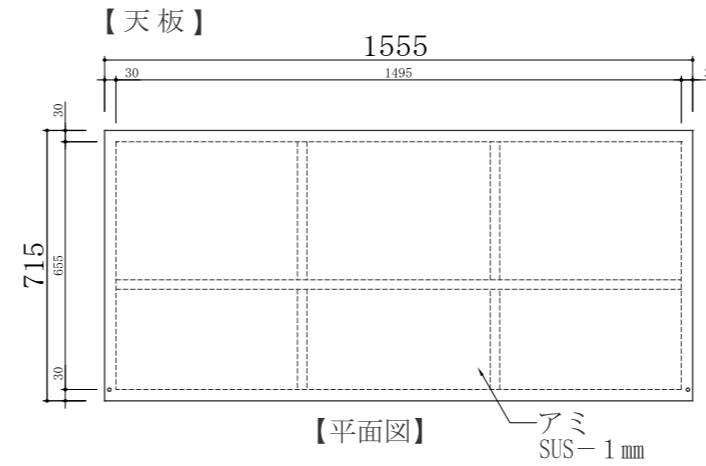

【実演台】JDN-1610

W1610 D740 H1800

適合コールドテーブルサイズ

W1500 D600 H800

変更記録

2009.12.3 編集

縮尺

S=1:20

設計年月日

2009/07/16

図面名称

【実演台 展開図】

JDN-1610

図面番号