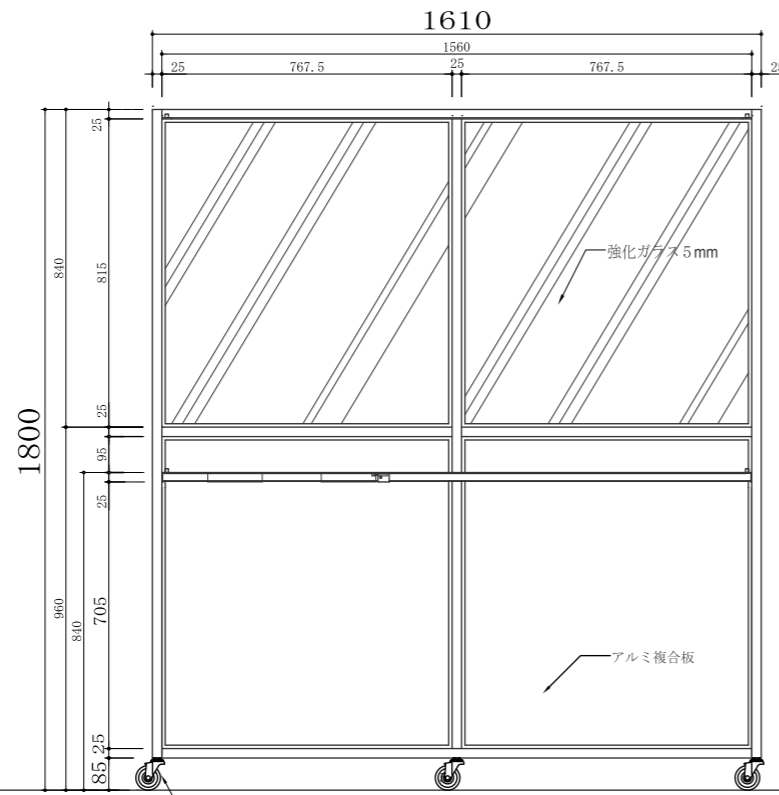

【実演台】JDN-1610

W1610 D740 H1800

適合コールドテーブルサイズ

W1500 D600 H800

変更記録

2009.12.3 編集

縮尺

S=1:20

設計年月日

2009/07/16

図面名称

【実演台 展開図】

JDN-1610

図面番号